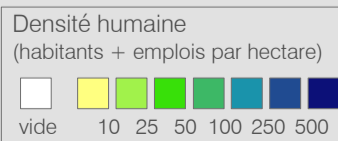

Ligne 9

Réseau 2024

Lully - Paudex - Pully - Lausanne - Prilly

Cadre horaire : 10.009

Exploitant : TL

Type : Trolleybus

● Arrêts de la ligne 10.009

○ Arrêts des autres lignes routières