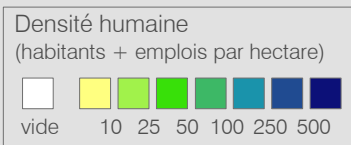

Ligne 18

Réseau 2024

Lausanne Clochette - Prilly - Renens VD - Crissier

Cadre horaire : 10.018

Exploitant : TL

Type : Bus urbain

● Arrêts de la ligne 10.018

○ Arrêts des autres lignes routières