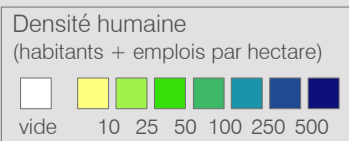

**Ligne 38**

Réseau 2024

**Renens VD gare nord - Prilly église**

Cadre horaire : **10.038**

Exploitant : **TL**

Type : Bus urbain

○ Arrêts de la ligne 10.038

○ Arrêts des autres lignes routières