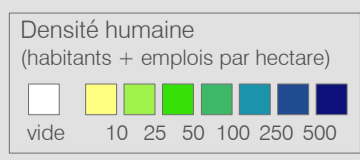

Ligne 44 Réseau 2024

Epalinges Croisettes - Epalinges Ballègue

Cadre horaire : **10.044**
 Exploitant : **TL**
 Type : Bus urbain

- Arrêts de la ligne 10.044
- Arrêts des autres lignes routières
- Gares ferroviaires
- Ligne 10.044
- Autres lignes routières
- Lignes ferroviaires