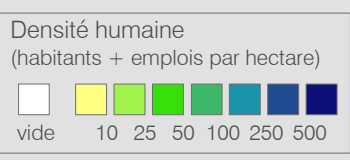

**Ligne 58** Réseau 2024

**Bussigny - Cossonay-Penthalaz**

Cadre horaire : **10.058**  
 Exploitant : **TL**  
 Type : Bus régional

- Arrêts de la ligne 10.058
- Arrêts des autres lignes routières
- Gares ferroviaires
- Ligne 10.058
- Autres lignes routières
- Lignes ferroviaires