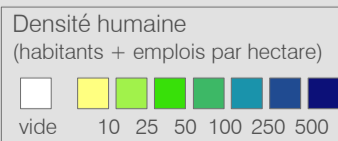

Ligne 68

Réseau 2024

Lutry gare - La Conversion gare - Lutry Croix/Lutry

Cadre horaire : 10.068

Exploitant : TL

Type : Bus urbain

- Arrêts de la ligne 10.068
- Arrêts des autres lignes routières
- Gares ferroviaires