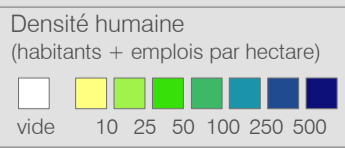

Ligne 215

Réseau 2024

Vevey - St-Légier

Cadre horaire : 10.215

Exploitant : VMCV

Type : Bus urbain

- Arrêts de la ligne 10.215
- Arrêts des autres lignes routières
- Gares ferroviaires

- Ligne 10.215
- Autres lignes routières
- Lignes ferroviaires