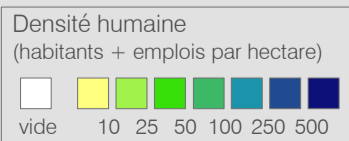

Ligne 362 Réseau 2024

Moudon - Mézières VD - Epalinges Croisettes

Cadre horaire : 10.362
 Exploitant : CarPostal
 Type : Bus régional

- Arrêts de la ligne 10.362
- Arrêts des autres lignes routières
- Gares ferroviaires
- Ligne 10.362
- Autres lignes routières
- Lignes ferroviaires