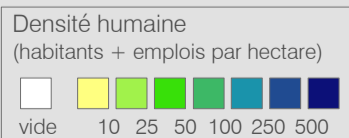

Ligne -> groupe

Réseau 2024

Moudon - Mézières VD - Epalinges Croisettes - Lausanne Sallaz // (Lignes 360, 362, 365)

Cadre horaire : 10.369

Exploitant : CarPostal

Type : Bus régional

○ Arrêts de la ligne 10.369