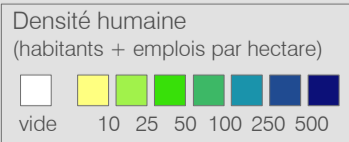

Ligne 385

Réseau 2024

Servion - Oron-la-Ville - Palézieux - La Rogivue

Cadre horaire : 10.385

Exploitant : CarPostal

Type : Bus régional

● Arrêts de la ligne 10.385

● Arrêts des autres lignes routières