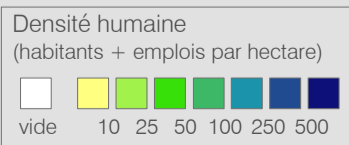

**Ligne 414** Réseau 2024

**Echallens - Bettens - Cossonay-Penthalaz**

Cadre horaire : 10.414

Exploitant : CarPostal

Type : Bus régional

○ Arrêts de la ligne 10.414

○ Arrêts des autres lignes routières

○ Gares ferroviaires