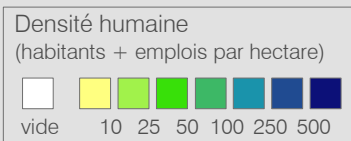

## Echallens - Bettens - Cheseaux

Cadre horaire : 10.425

Exploitant : CarPostal

Type : Bus régional

○ Arrêts de la ligne 10.425

○ Arrêts des autres lignes routières

○ Gares ferroviaires

— Ligne 10.425