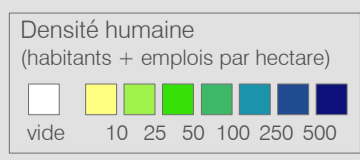

Ligne 428 Réseau 2024

Echallens - Thierrens

Cadre horaire : **10.428**
 Exploitant : **CarPostal**
 Type : Bus régional

- Arrêts de la ligne 10.428
- Arrêts des autres lignes routières
- Gares ferroviaires