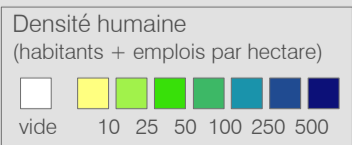

Ligne 434

Réseau 2024

Echallens - Poliez-Pittet

Cadre horaire : 10.434

Exploitant : CarPostal

Type : Bus régional

● Arrêts de la ligne 10.434

○ Arrêts des autres lignes routières