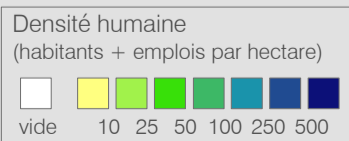

Ligne 435 Réseau 2024

Thierrens - Epalinges

Cadre horaire : 10.435

Exploitant : CarPostal

Type : Bus régional

- Arrêts de la ligne 10.435
- Arrêts des autres lignes routières
- Gares ferroviaires
- Ligne 10.435
- 99 Autres lignes routières
- Lignes ferroviaires