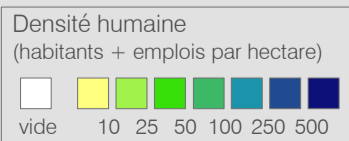

Ligne 440 Réseau 2024

Echallens - Moudon

Cadre horaire : 10.440
 Exploitant : CarPostal
 Type : Bus régional

- Arrêts de la ligne 10.440
- Arrêts des autres lignes routières
- Gares ferroviaires
- Ligne 10.440
- Autres lignes routières
- Lignes ferroviaires