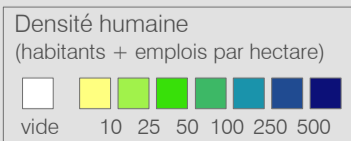

**Ligne 475** Réseau 2024

**Lucens - Chesalles - Moudon**

Cadre horaire : 10.475  
 Exploitant : CarPostal  
 Type : Bus régional

- Arrêts de la ligne 10.475
- Arrêts des autres lignes routières
- Gares ferroviaires
- Ligne 10.475
- 99 Autres lignes routières
- Lignes ferroviaires