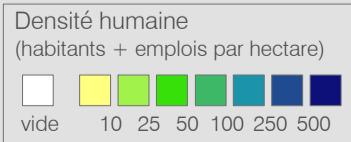

Ligne 620

Réseau 2024

Yverdon - Orges - Grandson - Grandevent - Vuiteboeuf

Cadre horaire : 10.620

Exploitant : CarPostal

Type : Bus régional

○ Arrêts de la ligne 10.620

○ Arrêts des autres lignes routières