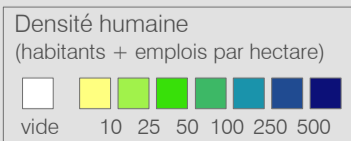

Ligne 625 Réseau 2024

Yverdon-les-Bains - Mauborget

Cadre horaire : 10.625
 Exploitant : CarPostal
 Type : Bus régional

- Arrêts de la ligne 10.625
- Arrêts des autres lignes routières
- Gares ferroviaires
- Ligne 10.625
- Autres lignes routières
- Lignes ferroviaires