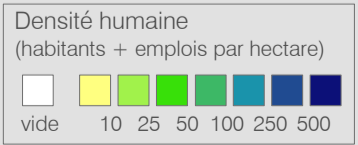

**Ligne 661** Réseau 2024

**Yverdon-les-Bains - Donneloye - Demoret - Thierrens**

Cadre horaire : **10.661**  
 Exploitant : **CarPostal**  
 Type : Bus régional

- Arrêts de la ligne 10.661
- Arrêts des autres lignes routières
- Gares ferroviaires
- Ligne 10.661
- Autres lignes routières
- Lignes ferroviaires