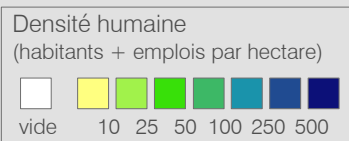

Ligne 665 Réseau 2024

Yverdon-les-Bains - Ursins - Bercher

Cadre horaire : 10.665

Exploitant : CarPostal

Type : Bus régional

○ Arrêts de la ligne 10.665

○ Arrêts des autres lignes routières

○ Gares ferroviaires