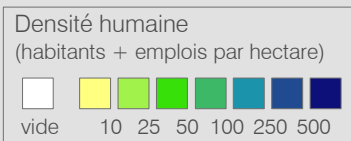

Ligne 680 Réseau 2024

Yverdon-les-Bains - Orbe Gruvatiez

Cadre horaire : **10.680**
 Exploitant : **CarPostal**
 Type : Bus régional

- Arrêts de la ligne 10.680
- Arrêts des autres lignes routières
- Gares ferroviaires
- Ligne 10.680
- Autres lignes routières
- Lignes ferroviaires