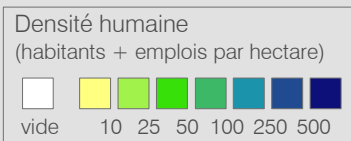

Ligne 682 Réseau 2024

Yverdon-les-Bains - Valeyres-sous-Rances - Orbe - Agiez - Arnex

Cadre horaire : **10.682**
 Exploitant : **CarPostal**
 Type : Bus régional

- Arrêts de la ligne 10.682
- Arrêts des autres lignes routières
- Gares ferroviaires
- Ligne 10.682
- Autres lignes routières
- Lignes ferroviaires