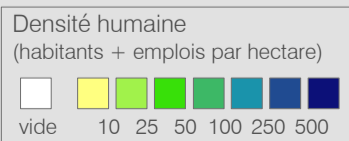

Ligne 683 Réseau 2024

Orbe - Croy-Romainmôtier - Vaulion - Le Pont - Mont d'Orzeires

Cadre horaire : **10.683**
 Exploitant : **CarPostal**
 Type : Bus régional

- Arrêts de la ligne 10.683
- Arrêts des autres lignes routières
- Gares ferroviaires
- Ligne 10.683
- Autres lignes routières
- Lignes ferroviaires