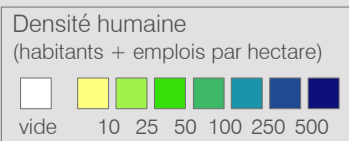

Ligne 686

Réseau 2024

Orbe - Baulmes

Cadre horaire : **10.686**

Exploitant : **TRAVYS**

Type : Bus régional

○ Arrêts de la ligne 10.686

○ Arrêts des autres lignes routières