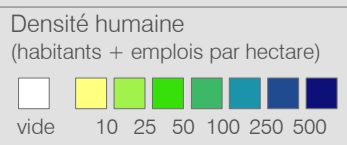

Ligne 693 Urbabus

Réseau 2024

Orbe gare - Penchèvre - Les Granges (Orbe) gare (Urbabus)

Cadre horaire : 10.693

Exploitant : TRAVYS

Type : Bus urbain

- Arrêts de la ligne 10.693
- Arrêts des autres lignes routières
- Gares ferroviaires