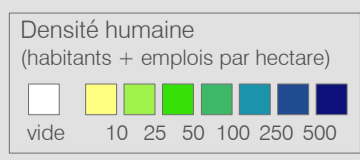

Ligne 725 Réseau 2024

Allaman - Aubonne - Gimel - Saubraz

Cadre horaire : 10.725
 Exploitant : CarPostal
 Type : Bus régional

- Arrêts de la ligne 10.725
- Arrêts des autres lignes routières
- Gares ferroviaires
- Ligne 10.725
- Autres lignes routières
- Lignes ferroviaires