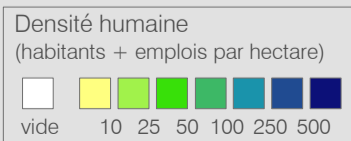

Ligne 730 MBC

Réseau 2024

Morges - Cottens VD - Cossonay-Ville - Cossonay-Penthalaz - Gollion

Cadre horaire : 10.730

Exploitant : MBC

Type : Bus régional

○ Arrêts de la ligne 10.730

○ Arrêts des autres lignes routières