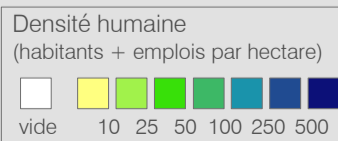

Ligne 735 MBC

Réseau 2024

Morges - Aclens - Cossonay-Ville

Cadre horaire : 10.735

Exploitant : MBC

Type : Bus régional

● Arrêts de la ligne 10.735

○ Arrêts des autres lignes routières