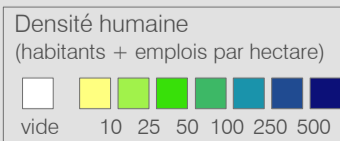

Ligne 791 TPM

Réseau 2024

Morges - Bremblens (Pyjam'bus)

Cadre horaire : 10.791

Exploitant : MBC

Type : Bus nocturne

- Arrêts de la ligne 10.791
- Arrêts des autres lignes routières
- Gares ferroviaires

- Ligne 10.791
- Autres lignes routières
- Lignes ferroviaires