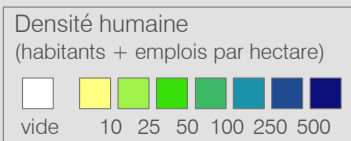

Ligne 792 TPM

Réseau 2024

Morges - Lully VD (Pyjam'bus)

Cadre horaire : 10.792

Exploitant : MBC

Type : Bus nocturne

○ Arrêts de la ligne 10.792

○ Arrêts des autres lignes routières