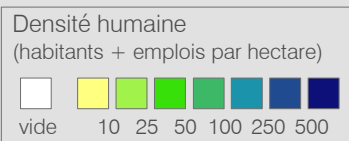

Ligne 818 TPN

Réseau 2024

Nyon - Eysins - Crassier - Divonne-les-Bains - Gex

Cadre horaire : 10.818

Exploitant : TPRNOV

Type : Bus régional

○ Arrêts de la ligne 10.818

○ Arrêts des autres lignes routières