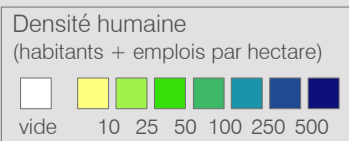

Ligne 835

Réseau 2024

Gland - Gilly - Rolle

Cadre horaire : 10.835

Exploitant : CarPostal

Type : Bus régional

- Arrêts de la ligne 10.835
- Arrêts des autres lignes routières
- Gares ferroviaires

- Ligne 10.835
- Autres lignes routières
- Lignes ferroviaires