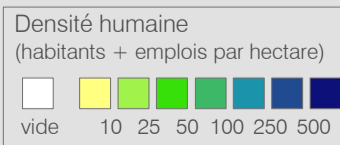

Ligne N6

Réseau 2024

Lausanne St-François - Grandvaux Pra Grana (N6)

Cadre horaire : 10.906

Exploitant : TL

Type : Bus nocturne

● Arrêts de la ligne 10.906

○ Arrêts des autres lignes routières