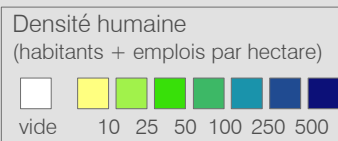

Ligne 103 MobiChablais

Réseau 2024

Yvorne - Aigle - Corbier - Monthey

Cadre horaire : 12.103

Exploitant : TPC

Type : Bus urbain

○ Arrêts de la ligne 12.103

○ Arrêts des autres lignes routières