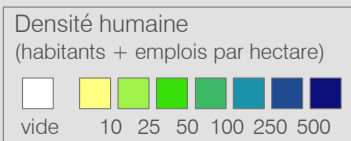

Ligne 145

Réseau 2024

Aigle - Ollon VD - Plambuit - Villars-sur-Ollon - La Barboleuse - Alpe des Chaux

Cadre horaire : 12.145

Exploitant : TPC

Type : Bus régional

● Arrêts de la ligne 12.145

● Arrêts des autres lignes routières