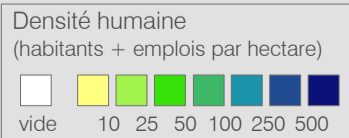

Ligne 172

Réseau 2024

Le Sépey - La Forclaz VD

Cadre horaire : 12.172

Exploitant : TPC

Type : Bus régional

○ Arrêts de la ligne 12.172

○ Arrêts des autres lignes routières