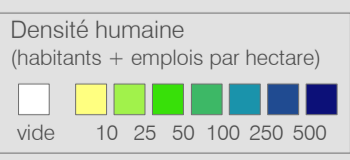

Ligne 258 Réseau 2024

Bulle - Maules - Romanens - Oron-la-Ville

Cadre horaire : 20.258
 Exploitant : TPF
 Type : Bus régional

- Arrêts de la ligne 20.258
- Arrêts des autres lignes routières
- Gares ferroviaires
- Ligne 20.258
- Autres lignes routières
- Lignes ferroviaires