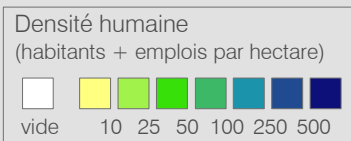

Ligne 450 Réseau 2024

Oron-la-Ville - La Verrerie

Cadre horaire : **20.450**
 Exploitant : **CarPostal**
 Type : Bus régional

- Arrêts de la ligne 20.450
- Arrêts des autres lignes routières
- Gares ferroviaires
- Ligne 20.450
- Autres lignes routières
- Lignes ferroviaires