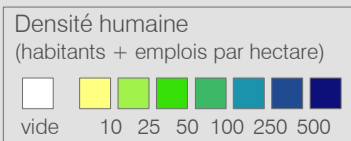

N24 Bulle - Romont FR - Ursy - Palézieux (Bus de nuit)

Cadre horaire : 20.463

Exploitant : TPF

Type : Bus nocturne

- Arrêts de la ligne 20.463
- Arrêts des autres lignes routières
- Gares ferroviaires
- Ligne 20.463
- Autres lignes routières
- Lignes ferroviaires