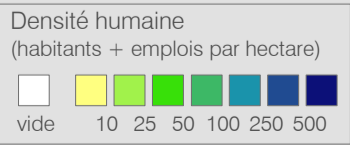

Ligne N14

Réseau 2024

N14 Fribourg - Courtepin - Avenches - Gletterens (Bus de nuit)

Cadre horaire : 20.541

Exploitant : TPF

Type : Bus nocturne

- Arrêts de la ligne 20.541
- Arrêts des autres lignes routières
- Gares ferroviaires
- Ligne 20.541
- Autres lignes routières
- Lignes ferroviaires