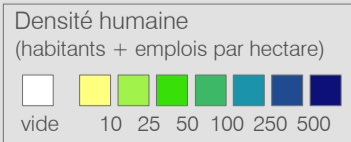

**Ligne 544** Réseau 2024

**Fribourg - Avenches - Domdidier - Gletterens**

Cadre horaire : 20.544  
 Exploitant : TPF  
 Type : Bus régional

- Arrêts de la ligne 20.544
- Arrêts des autres lignes routières
- Gares ferroviaires
- Ligne 20.544
- Autres lignes routières
- Lignes ferroviaires