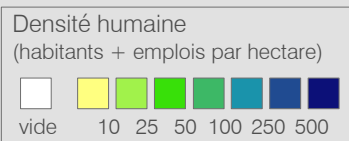

Ligne 556 Réseau 2024

Villarepos - Domdidier - Gletterens - Rueyres-les-Prés

Cadre horaire : 20.556

Exploitant : TPF

Type : Bus régional

○ Arrêts de la ligne 20.556

○ Arrêts des autres lignes routières

○ Gares ferroviaires