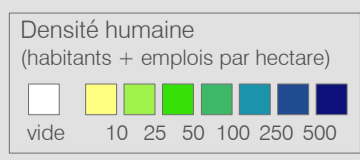

Ligne 560 Réseau 2024

Payerne - Grandcour - Chevroux

Cadre horaire : 20.560
 Exploitant : CarPostal
 Type : Bus régional

- Arrêts de la ligne 20.560
- Arrêts des autres lignes routières
- Gares ferroviaires
- Ligne 20.560
- Autres lignes routières
- Lignes ferroviaires