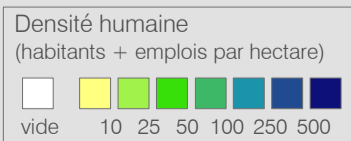

Payerne - Combremont-le-Petit - Thierrens

Cadre horaire : 20.562  
 Exploitant : CarPostal  
 Type : Bus régional

- Arrêts de la ligne 20.562
- Arrêts des autres lignes routières
- Gares ferroviaires
- Ligne 20.562
- Autres lignes routières
- Lignes ferroviaires