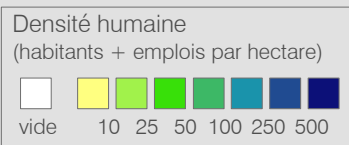

Ligne 571 Payerne

Réseau 2024

Transport urbain de Payerne

Cadre horaire : 20.571

Exploitant : CarPostal

Type : Bus urbain

● Arrêts de la ligne 20.571

● Arrêts des autres lignes routières