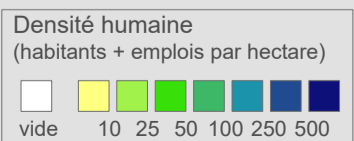

Ligne GL-210

Réseau 2024

Lausanne - Yverdon-les-Bains - Neuchâtel - Biel/Bienne (GL)

Cadre horaire : GL-210

Exploitant : CFF

Type : National

○ Arrêts de la ligne GL-210

○ Arrêts des autres lignes ferroviaires