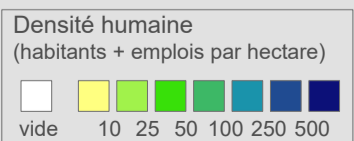

Ligne GL-250

Réseau 2024

Lausanne - Fribourg - Bern (GL)

Cadre horaire : **GL-250**

Exploitant : **CFF**

Type : National

○ Arrêts de la ligne GL-250

○ Arrêts des autres lignes ferroviaires