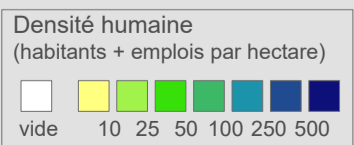

Ligne R55 NStCM

Réseau 2024

Nyon - St-Cergue - La Cure

Cadre horaire : **R55**

Exploitant : **TPRNOV**

Type : Régional

○ Arrêts de la ligne R55

○ Arrêts des autres lignes ferroviaires