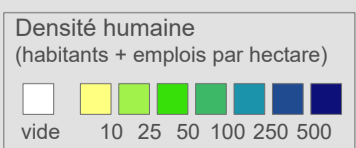

Ligne RE Réseau 2024

Lausanne - Saint-Maurice (RE)

Cadre horaire : **RE**
 Exploitant : **CFF**
 Type : Régional

- Arrêts de la ligne RE
- Arrêts des autres lignes ferroviaires
- Arrêts de bus
- Ligne RE
- Autres lignes ferroviaires
- Lignes routières